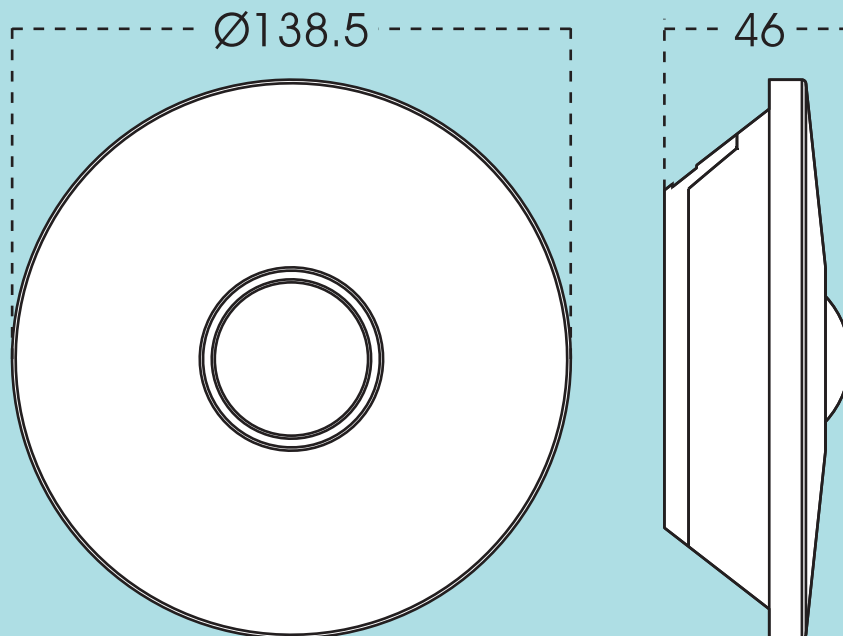

CIRCUMAT (redonda)

ESQUEMA DE DIMENSIONES / DIMENSIONS DIAGRAM

ESQUEMA DE CONEXIONES / CONNECTION DIAGRAM

ORBIS TECNOLOGÍA ELÉCTRICA, S.A.

Lérida, 61. E-28020 MADRID

☎ + 34 91 5672277; Fax: +34 91 5714006

✉ info@orbis.es <http://www.orbis.es>