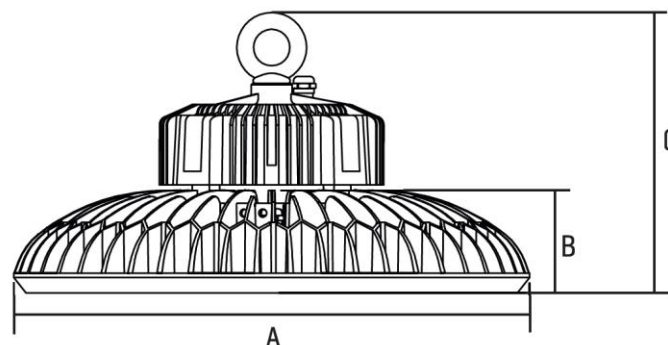

# DIOLUM HB

DIOLUM HB er et effektivt high bay armatur, som primært er til anvendelse i industrien, haller mm. og ved større loftshøjder. Armaturet kan nedhænges i wire eller der kan tilkøbes montagebeslag for montering på loft/væg. Montering af kabler foretages let og simpelt, i den store tilslutningsboks. Armaturet har en lysfarve på 4.000 kelvin, Ra>80 og en levetid på 50.000 timer

Varenr.	Type	Mål (AxBxC)
846001	DIOLUM HB 100W LED 840 13.500lm 110° IP65	280x67x181mm
846002	DIOLUM HB 120W LED 840 15.600lm 110° IP65	280x67x181mm
846003	DIOLUM HB 150W LED 840 20.250lm 110° IP65	340x68x185mm
846004	DIOLUM HB 240W LED 840 31.200lm 110° IP65	400x73x195mm
846005	Justerbart beslag f/ 100-120W armatur	
846007	Justerbart beslag f/ 150W armatur	
846006	Justerbart beslag f/ 240W armatur	